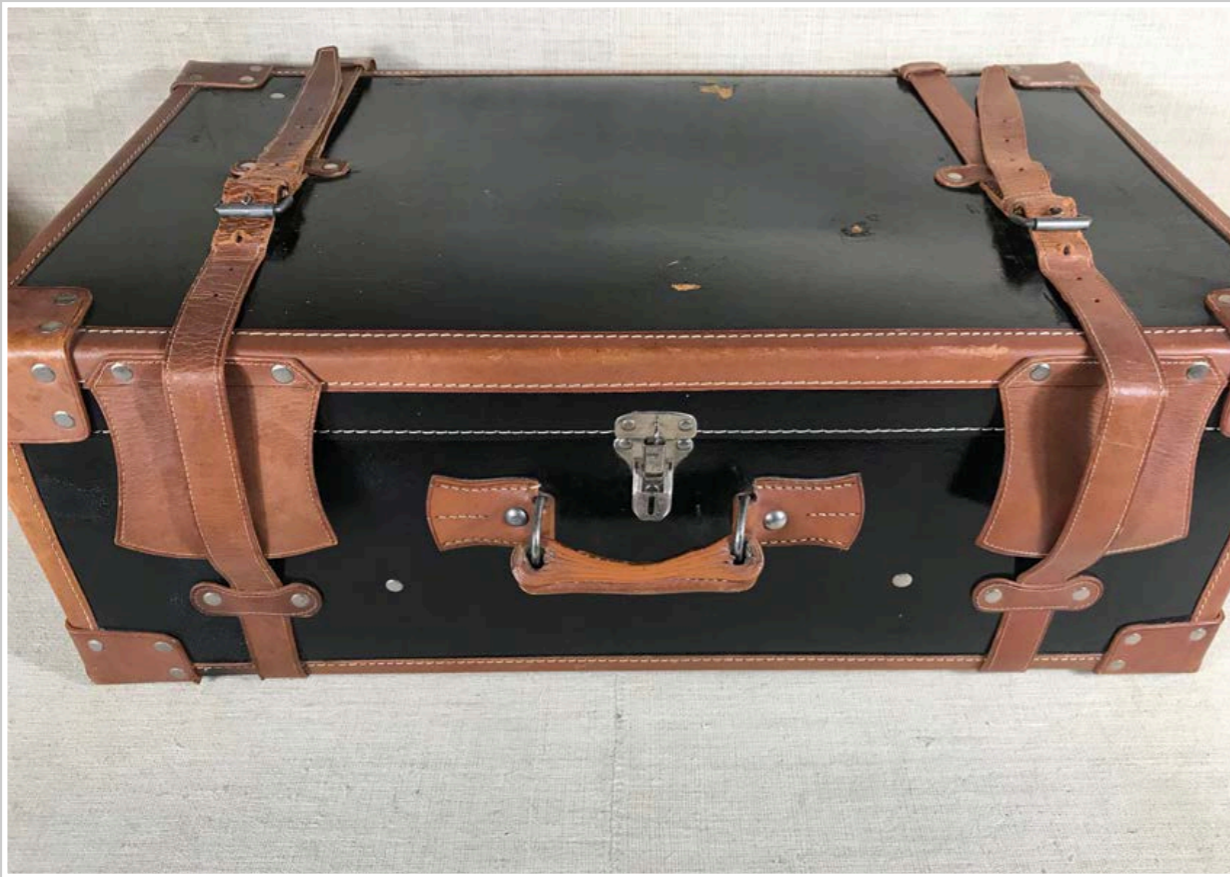

BORSA TARTAN

VALIGIA IN PELLE GRIGIA

COPPIA VALIGIE

VALIGIA PELLE MARRONE

VALIGIA VERDE CON RUOTE
64 x 42 h 18 cm

VALIGIA PELLE ROSSA
60 x 40 h 14 cm

VALIGIA PELLE ROSSA

VALIGIA IN PELLE NERA FINITURE IN CUIO
77 x 44 x h 27 cm

VALIGIA IN PELLE BIANCA
60x 38 x h 13,5 cm

VALIGIA PELLE BIANCA CON FINITURE IN PELLE ROSSA
46 x 28 x h 13 cm

BORSA PELLE BIANCA
45 x 35 cm

BORSONE IN PELLE COGNAC
50 x 30 cm

BORSONE IN PELLE
60 x 40 cm

BORSONE IN TESSUTO SPIGATO
48 x 20 cm h 26 cm